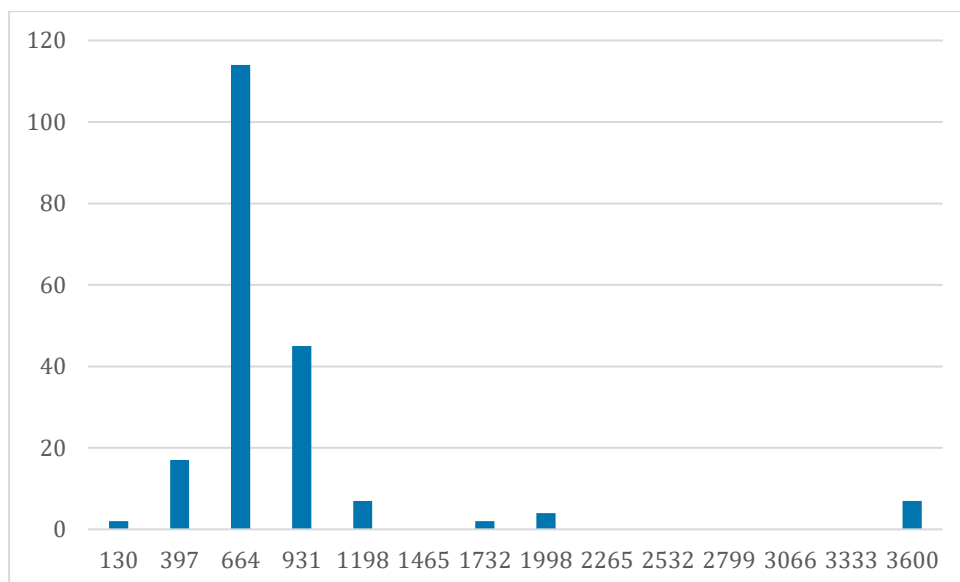

Persentiler	rpm	Antall skip
Minimum	130	2
Første kvartil	511	48
Median	514	50
Øvre kvartil	720	53
Maksimum	3600	45
Total		198

Figur 1 Histogram motorhastighet i rpm

Figur 1 viser histogram for motorhastighet i rpm for de 195 skip med kjent motorhastighet. Bare 45 skip har en motorhastighet på mer enn 720 rpm. I alt 100 skip har en motorhastighet mindre enn eller lik 514 rpm. Vårt estimat på 500 rpm for skip med ukjent motorhastighet er derfor et rimelig anslag for disse 59 skip.

6. Anløpslister og beregningsmetode

Anløpslistene har blitt oppdatert med endringer i cruise-sesongen i varierende grad. Det betyr at noen skip har overlappende havnebesøk. Skipet Anthem of the Seas skal ifølge de listene vi har brukt være i Geiranger den 14 juni 2021 fra kl 09:00 til 15 juni 13:00. Skipet skal også være i Flåm den 15 juni mellom 11:00 og 17:00. Vi har ikke gjort noen korreksjoner for slik dobbel-booking siden det skyldes oppdatering av lister på